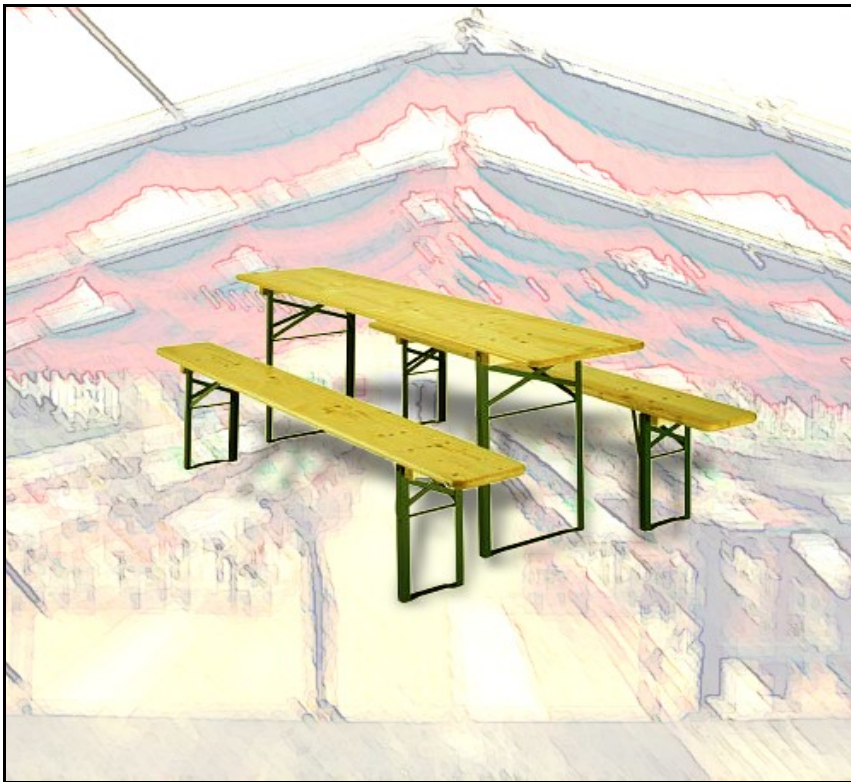

## Bierzeltgarnitur komplett

Der Klassiker nicht nur für das Festzelt.  
Klappbare Bierzeltgarnitur aus einem Tisch mit zwei Bänken.

Postadresse: Bolohstr. 64 | 58093 Hagen  
Depot: An der Kohlenbahn 71a | 58135 Hagen  
Telefon/ Fax: 02331 – 5 30 45  
eMail: kontakt@filmriss.sw  
Internet: www.filmriss.de

### Bierzeltgarnitur

Stellmaß	Tisch 220x50cm, Bänke 220x25cm
Gewicht	rd. 38kg/ Set

Abholung dieses Artikels an unserem Depot in 58135 Hagen.  
Für auswärtige Kunden ist dieser Standort sehr gut über die **A1** zu erreichen.  
Aufbau und/oder Anlieferung gegen Aufpreis auf Anfrage möglich.